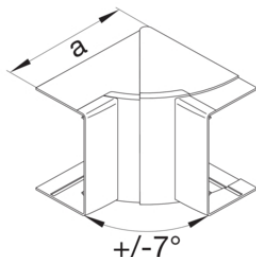

Sectiune inferioara si superioara PVC

Descriere	Amb.	Art Nr.
Canal cablu LF 60060 RAL9010	16	LF6006009010
Canal cablu LF 60060, RAL7035	16	LF6006007035
Canal cablu LF 60060, RAL7030	16	LF6006007030

LF600600_PCC_N

capac reglabil PC - ABS fara continut de halogen

Descriere	Amb.	Art Nr.
Placa de capat LF/LFF30060/40060/60060 RAL9010	1	LFF600669010
Placa de capat LF/LFF30060/40060/60060, RAL7035	1	LFF600667035

LFF60116_PD_ENDCAP

Coltar interior reglabil ABS

Descriere	Amb.	Art Nr.
Cot interior LF/LFF60060 RAL9010	1	LFF600649010

LFF60114_PD_INTERNALCORNER